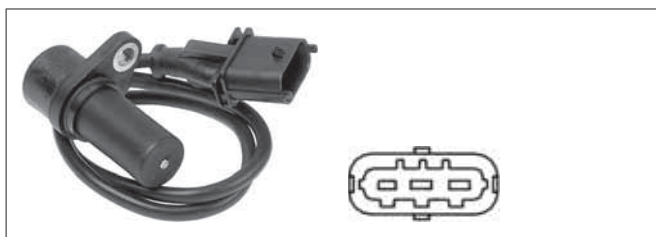

Sensor Type: Inductive Sensor
Resistance [Ohm]: 900
Cable Length [mm]: 480

6PU 009 146-241

ALFA ROMEO 156 (932), 156 Sportwagon (932), 166 Saloon (936)
FIAT BRAVA (182), BRAVO I (182), MAREA (185), MAREA Weekend (185), MULTIPLA (186), PUNTO (188)
LANCIA KAPPA (838A), KAPPA SW (838B), LYBRA (839AX), LYBRA SW (839BX)

ALFA ROMEO	464 8163 9	FIAT	60814769	LANCIA	46481639
FERRARI	46481639	GENERAL MOTORS	97 323 554	LANCIA	60814769
FERRARI	60814769	ISUZU	8-97323-554-0	OPEL	8 51 366
FIAT	46481639