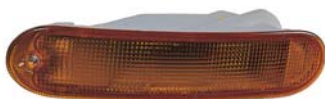

# SEBRING COUPE '95-'00

REPLACEMENT FOR

CHRYSLER

**333-1139P-U-1**  
**333-1139P-U-2**  
**HEAD LAMP**  
**2PRS 5.40CFT**

**OEM PARTS**  
 333-1139R/L-AS

**TUNING PARTS**  
 333-1139P-U-1

**CHROME**

**333-1139P-U-2**

**BLACK**

'97-'00

**314-1607PTB-VC**  
**314-1607PTB-VS**  
**FRONT LAMP**  
**20PRS 3.40CFT**

**OEM PARTS**  
 314-1607R/L-AS

**TUNING PARTS**  
 314-1607PTB-VC

**TUNING PARTS**  
 314-1607PTB-VS

**12V21W CLEAR**