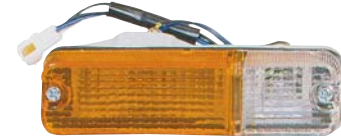

211-1606

FRONT LAMP
R 81510-87703-000
L 81520-87703-000
20PCS 2.58CFT
00-211-1606 LENS
200PCS 1.94CFT