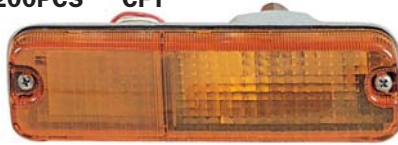

211-1609
FRONT LAMP
R 81510-87211-000
L 81520-87211-000
60PCS 3.2CFT
00-211-1609 LENS
200PCS CFT