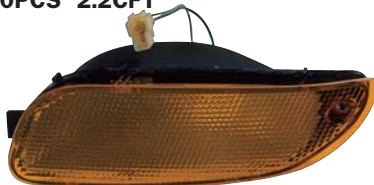

211-1621-A MALAYSIA
FRONT LAMP
R 81510-87803-000
L 81520-87803-000
20PCS 2.2CFT