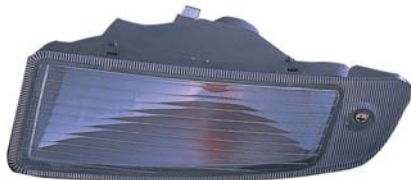

211-1407
SIDE LAMP
R 81730-97203-000
L
100PCS 0.83CFT
AERO DOWN CUSTOM

W5W

211-1624-A MALAYSIA
FRONT LAMP
R 81510-87Z07-000
L 81520-87Z07-000
20PCS 2.54CFT

PY21W

211-1407-C
SIDE LAMP
R
L
100PCS 0.83CFT
00-211-1407-C
AERO DOWN CUSTOM