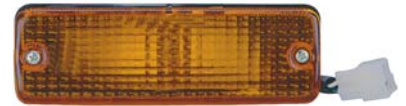

211-1605-C

FRONT LAMP
R
L
50PCS 4.24CFT

12V5W/12V21W

211-1208

LIGHT CASE
R 81730-87522-000
L 81740-87516-000
12PCS 4.84CFT

'88

211-1613

00-211-1613 LENS
FRONT LAMP
R 81510-87706-000
L 81520-87706-000
50PCS 2.6CFT