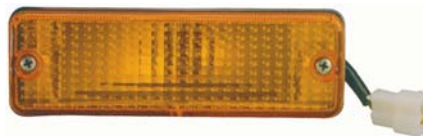

SIDE LAMP
R 81730-87780-000
L 81740-87780-000
200PCS 2.34CFT
00-211-1502 LENS
1000PCS
3.5CFT

12V5W

211-1617-AE

FRONT LAMP
R 81510-87104-000
L 81520-87104-000
20PCS 1.73CFT

P21W

211-1610

FRONT LAMP
R
L
50PCS 2.60CFT