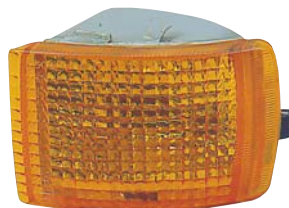

PY21W CLEAR

SIERRA '83-'96

REPLACEMENT FOR

431-1501P-U-C
431-1501P-U-S
CORNER LAMP
20PRS 2.53CFT

OEM PARTS

431-1501

TUNING PARTS

431-1501P-U-C