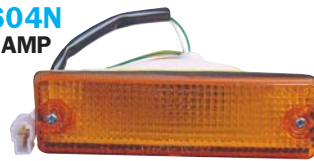

231-1604N

FRONT LAMP
50PCS
2.60CFT

12V21W