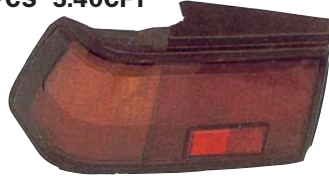

## ACCORD '88-'89

**217-1104-RD**  
**LD**

HEAD LAMP  
RD:  
R 33100-SE3-E01  
L 33150-SE3-E01

LD:  
R 33100-SE3-F01  
L 33150-SE3-F01  
4PCS 5.03CFT

43T

H4/H1

**217-1914-U**

TAIL LAMP  
R 33500-SE3-W01  
L 33550-SE3-W01  
10PCS 5.40CFT