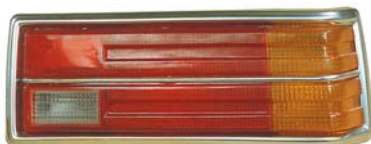

12V5W

**217-1505-A/U** '83-'84  
CORNER LAMP  
R 34300-SA5-943  
L 34350-SA5-943  
50PCS 6.13CFT  
00-217-1505  
LENS  
200PCS  
2.86CFT

**217-1502-CA**  
CORNER LAMP  
R  
L  
50PCS 3.95CFT

12V5W

**217-1903-A**  
TAIL LAMP  
R 33500-689-012  
L 33550-689-012  
10PCS 4CFT