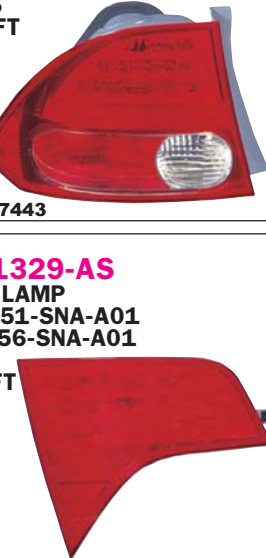

317-1329-AS

BACK LAMP
R 34151-SNA-A01
L 34156-SNA-A01
10PCS
3.73CFT

168