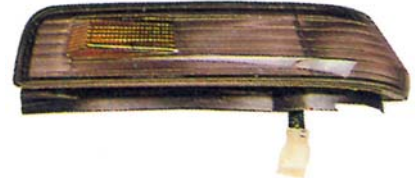

217-1534-A
U

CORNER LAMP
R 34300-SE3-003
L 34350-SE3-003
20PCS 2CFT