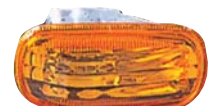

TUNING PARTS
217-1415P-X-Y