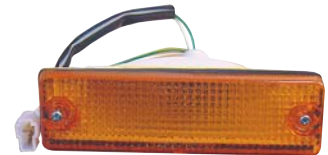

231-1604N

FRONT LAMP

50PCS 2.60CFT