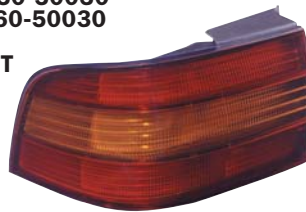

212-1405-A U

SIDE LAMP
R 81730-50030
L 81740-50030
50PCS 2.17FT

312-1402-A U

SIDE LAMP
R 81730-59325
L 81740-59015
20PCS 2.26CFT

12V5W

212-19A8-A U

TAIL LAMP
R 81550-50030
L 81560-50030
10PRS
3.26CFT

12V21/5W/12V21W/12V21/5W