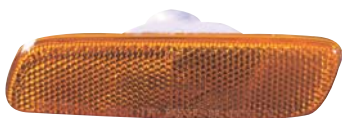

312-1413-AS

SIDE LAMP

R 81730-30110

L 81740-30120

50PCS 0.69CFT