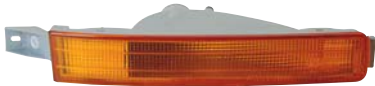

312-1626-A U

FRONT LAMP
R 81510-59015
L 81520-59015
20PCS 2.79CFT