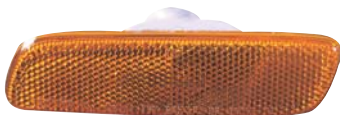

TBA

312-1550-AS

CORNER LAMP

R 81510-50060
L 81520-50060
R 81511-50060
L 81521-50060
20PCS 4.30CFT

7440

312-1413-AS

SIDE LAMP

R 81730-30110
L 81740-30120
50PCS 0.69CFT