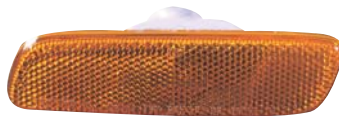

GREEN

312-1413PXA-VC
SIDE LAMP
50PRS 1.63CFT

OEM PARTS

312-1413R/L-AS