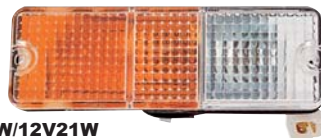

216-1608
FRONT LAMP
R MC841631
L MC841630
100PCS 4.26CFT
00-216-1608 LENS
200PCS 1.8CFT

12V21/5W

216-1301
BACK LAMP
100PCS 3.5CFT
00-216-1301 LENS
1000PCS 3CFT

216-1607-CY
FRONT LAMP
R
L
50PCS 4.01CFT
00-216-1607-CY
LENS
200PCS 1.16CFT