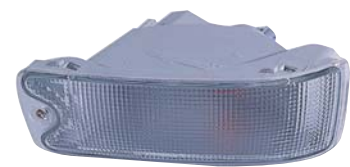

214-1646-C

FRONT LAMP

R

L

20PCS 2.55CFT