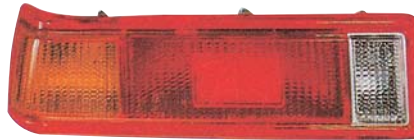

PY21W

214-1933- A U
TAIL LAMP
R MB 184241
L MB 184240
10PCS 3.13CFT