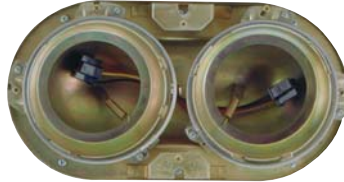

214-1701N

LIGHT HOUSING
MC 840143
MC 840142
20PCS 4.21CFT

T33