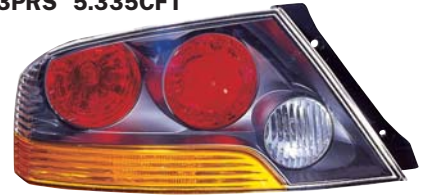

214-1990P-A-2

TAIL LAMP
R 8330A018
L 8330A017
3PRS 5.335CFT