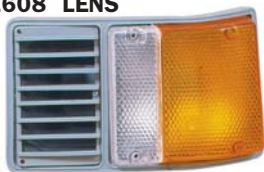

214-1608 '78

FRONT LAMP
R MB 841631
L MB 841630
20PCS 6.18CFT
00-2141608 LENS
100PCS
4.54CFT