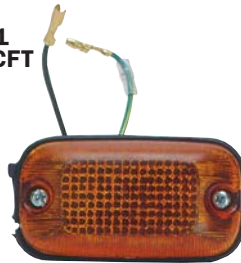

### 214-1401

SIDE LAMP  
MB 330501  
200PCS 3CFT