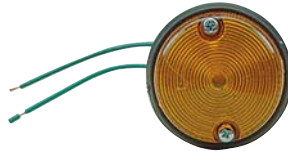

215-1508N

SIDE LAMP
26160-T0100
500PCS 2.70CFT
00-215-1508 LENS
1000PCS 3.4CFT

12V5W