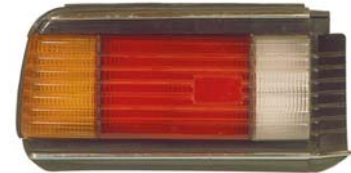

215-1944

REAR LAMP
R 26550-Q1510
L 26555-Q1510
5PCS 5CFT