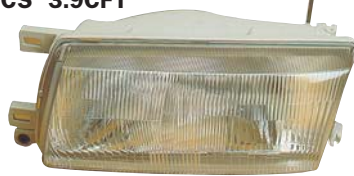

315-1101-AS
HEAD LAMP
R 26010-65Y00
L 26060-65Y00
6PCS 3.97CFT

TSURU-III
USA TYPE

HB1

215-1154-RD
LD
HEAD LAMP
LD:
R 26015-87Y00
L 26065-87Y00
6PCS 3.9CFT

43T

LD:
R 26010-Y04G0
L 26060-Y04G0

H4

315-1102-AS
HS
HEAD LAMP
R B6010-86Y00
L B6060-86Y00
6PCS 4.41CFT