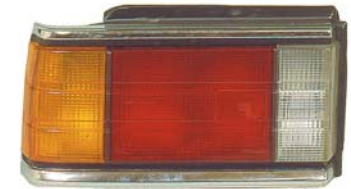

1 GATE

P21W/P21/5W/PY21W

215-1501N

SIDE LAMP
26160-Q1501
26165-Q1501
200PCS 3.20CFT
00-215-1501 LENS
1000PCS 2.5CFT

12V5W

215-1938

TAIL LAMP
R 26550-21L01
L 26555-21L01
10PCS 5CFT

200L '82