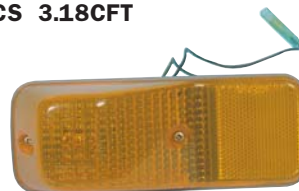

215-1527

SIDE LAMP

R 26180-E5000
L 26185-E5000
100PCS 3.18CFT