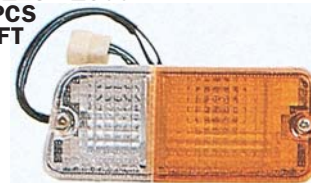

215-1640

FRONT LAMP
R 26120-V1300
L 26125-V1300
100PCS
4.5CFT