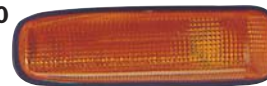

215-1415P-CL
SIDE LAMP
250PRS
2.05CFT
12V5W

215-1415N-A/U
SIDE LAMP
26160-0H000
250PCS
2.05CFT
12V5W

215-1934-A
TAIL LAMP
R 26550-18V00
L 26555-18V00
10PCS 6.46CFT

12V21W/21W/5W/21/5W

215-1979-A
TAIL LAMP
R 26550-0H000
L 26555-0H000
10PCS 7.1CFT