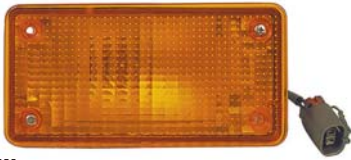

215-1209-2 LIGHT CASE
R 62410-R8001
L 62411-R8001
5PCS 0.8CFT

215-1636 UD'340
FRONT LAMP
R 26180-Z2001
L 26185-Z2001
50PCS 4.01CFT

24V21W

215-1545-A/U
CORNER LAMP
R 26120-00Z00
L 26125-00Z00
20PCS 5.15CFT