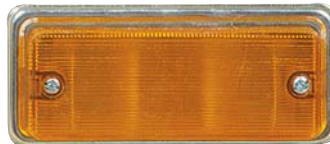

215-1704
LIGHT HOUSING
R 26006-B5000
L 26056-B5000
20PCS 2.50CFT

215-1604
FRONT LAMP
R 26120-B5100
L 26125-B5100
50PCS 2.8CFT
00-215-1604 LENS
200PCS 1.43CFT

12V10W

215-1505N
SIDE LAMP
26160-B5100
26165-B5100
200PCS 2.70CFT
00-215-1505 LENS
1000PCS 2CFT