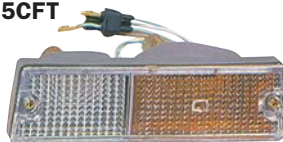

REPLACEMENT FOR

ICHIVAN '92/VANETTE '88

215-1416-A
SIDE LAMP
R 26160-01C00
L 26165-01C00
200PCS 3.75CFT

12V5W

NISSAN

215-2109N
LICENSE LAMP
26510-G2501
10PCS 3CFT

215-1611
FRONT LAMP
R 26120-G2711
L 26125-G2711
50PCS 4.57CFT
00-215-1611LENS
200PCS 2.5CFT