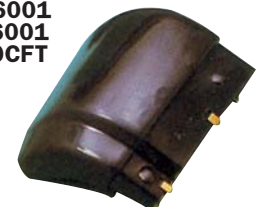

215-2811
FRONT SIDE
BUMPER
R 62120-C6001
L 62121-C6001
40PCS 3.20CFT