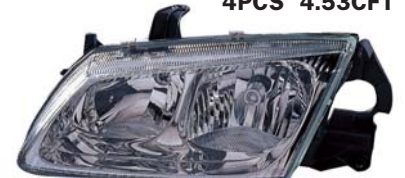

ALMERA '98-'00/N15

REPLACEMENT FOR

ALMERA '01/N16

215-1178-RD-E/EM
HEAD LAMP **LD**
LD:
R 26010-2N328
L 26060-2N328
6PCS 5.35CFT

H4/W5W

215-1188-RD-EM 1800 CC
HEAD LAMP **LD-EM**
RD:
R 26010-BM425
L 26060-BM425
LD:
R 26025-BN011
L 26075-BN011
4PCS 4.53CFT