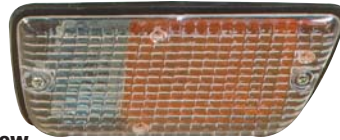

215-1604
FRONT LAMP
R 26120-B5100
L 26125-B5100
50PCS 2.8CFT
00-215-1604 LENS
200PCS 1.43CFT