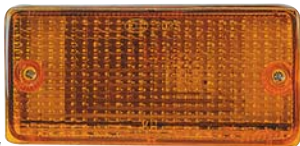

215-1950

TAIL LAMP
R 26550-23A00
L 26555-23A00
20PCS 4.9CFT

12V21W/12V21/5W

215-1638

FRONT LAMP
R 26130-11A00
L 26135-11A00
100PCS 3.43CFT
00-215-1638 LENS
200PCS 1.8CFT

12V21W

215-1401

SIDE LAMP
R 26160-H8510
L 26165-H8510
200PCS 3.25CFT
00-215-1401 LENS
1000PCS 3.25CFT