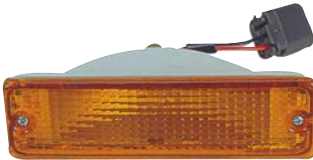

P21W

215-1598 '82-'84
CORNER LAMP
R
L
20PCS 2.69CFT

215-2107-N
LICENSE LAMP
P/NO.26510-50A00
200PCS 2.34CFT

12V10W

EUROPEAN MODEL
215-1526-AE-Y
CORNER LAMP
R B6130-60M00
L B6135-60M00
20PCS 3.52CFT

P21W

215-1635 '84-'86
FRONT LAMP
R 26120-08M60
L 26125-08M60
50PCS 2.60CFT