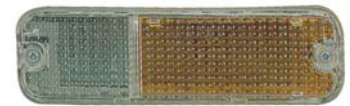

12V5W/12V21W