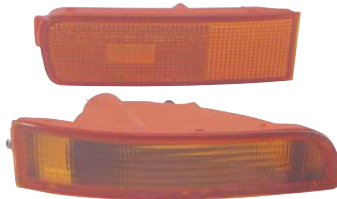

CLEAR

TUNING PARTS

315-1614FTX

315-1614FTX-S