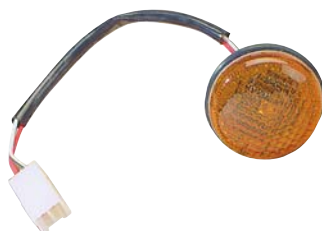

OEM PARTS

215-1417N-YA