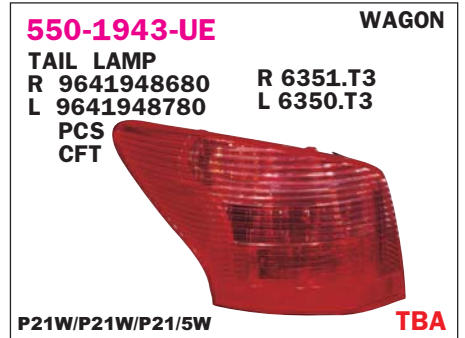

550-1943-UE

TAIL LAMP

R 9641948680

L 9641948780

PCS

CFT

WAGON

R 6351.T3

L 6350.T3

P21W/P21W/P21/5W

TBA