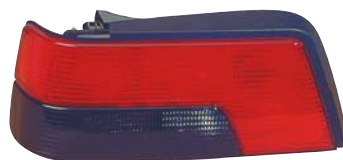

4D

**550-1909-WE**

TAIL LAMP  
R 6351-63  
L 6350-63  
10PCS 3.89CFT

P21W/P21W/P21/5W/P21W

**550-1917-A**

TAIL LAMP  
R 635193  
L 635192  
10PCS 5.00CFT

**550-1919 R-RD-UE  
L-RD-UE**

TAIL LAMP  
R 085841  
L 085840  
PCS  
CFT