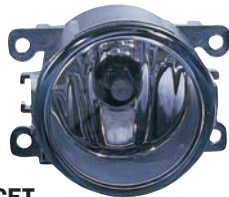

620662

620639

088358

6208F9

24PCS 2.33CFT

H11

551-1975-UE

TAIL LAMP