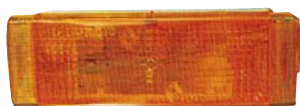

551-1602N-A

FRONT LAMP
7700-708-805
100PCS 2CFT