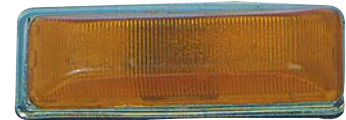

HEAD LAMP
7701-030-635
7701-030-636
6PCS 5.13CFT

H4

551-1913

TAIL LAMP
R 7701-030-773
L 7701-030-770
PCS CFT

TBA

551-1401

SIDE LAMP
100PCS CFT

TBA