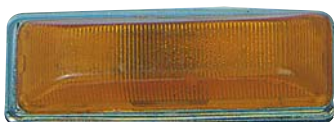

551-1401

SIDE LAMP
100PCS CFT