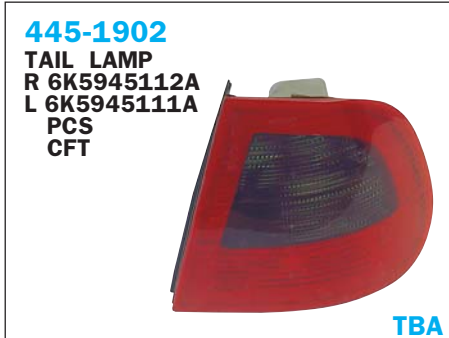

H7

445-1903
TAIL LAMP
R 6K5945112
L 6K5945111
PCS
CFT

H/BACK

TBA

341-1407N-UE

SIDE LAMP
1J0 949 117
18-A237-05-9
100PCS 0.51CFT
W5W

445-1902
TAIL LAMP
R 6K5945112A
L 6K5945111A
PCS
CFT

TBA