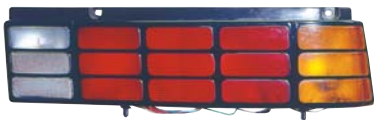

H4/W5W

**218-1930-A**  
TAIL LAMP  
R 35650-60E30  
L 35670-60E30  
PCS CFT

P21/5W/P21/5W/P21W/P21W

TBA

**218-1515-A**  
CORNER LAMP  
R  
L  
20PCS  
3.40CFT

P21W

L-TYPE  
W/O E

**218-1913-A**  
TAIL LAMP  
R 35120-60B50  
L 35320-60B50  
10PCS 3.6 CFT