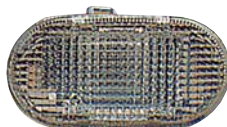

REPLACEMENT FOR

WAGON R '95-'97

218-1916-8CL
TAIL LAMP
R
L
10PCS 1.87CFT

REPLACEMENT FOR

WAGON R '98

218-1116 WAGON R +
HEAD LAMP
R
L
PCS CFT

H3C/HB3/P21W/W5W

TBA

REPLACEMENT FOR

WAGON R '00 SOLIO/YK2 '01-'03

218-1125-LD-E2
HEAD LAMP
R 35120-54C01
L 35320-54C01
4PCS
7.06CFT

HB4/HB3/P21W/W5W

218-1916PX
TAIL LAMP
10PRS 3.42CFT

218-1406N-YA
SIDE LAMP
36142-70800
100PCS 0.89CFT

218-1125-LD-E6 '04/6
HEAD LAMP
R
L 35300-T54C020-P0
4PCS
7.06CFT

HB4/HB3/P21W/W5W

218-1406P-A-VC
SIDE LAMP

50PRS 0.79CFT

218-1125-LDEN6 NIPPY
HEAD LAMP
R 35100T54C020P00
L 35100T54C020P00
4PCS
7.06CFT

H1/H1/P21W/W5W

218-1923
TAIL LAMP
R 35650-76F00
L 35670-76F00
6PRS 3.77CFT

218-1125-LDEN1 '05/8
HEAD LAMP
R
L 35300T54C01-R00
4PCS
7.06CFT

H1/H1/P21W/W5W

218-2107N-A
LICENSE LAMP
35910-75F11P
48PCS 0.21CFT

218-2006N-AE
FOG LAMP
R
L 35502T78F01-000
12PCS
2.27CFT

H3

Toutes les pièces énumérées dans ce catalogue ne sont pas originaux. Alle die in diesem Katalog abgebildeten Artikel, sind nicht original Teile. All items shown in this catalogue are not original parts. Todos los productos de este catalogo no son originales. Tutti i particolari raffigurati in questo catalogo non sono originali.