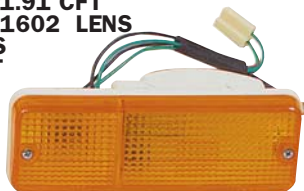

218-1602-X

FRONT LAMP
R 35601-79002
L 35602-79002
50PCS 1.91 CFT
00-218-1602 LENS
200 PCS
1.81CFT