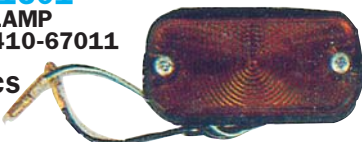

218-1501

SIDE LAMP
R 36410-67011
L
200PCS
3CFT

218-1902

TAIL LAMP
R
L
PCS CFT