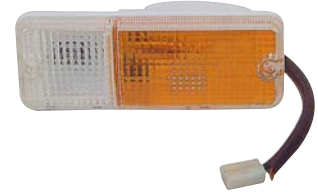

H3

TBA

218-1602-CY
FRONT LAMP
R 81601-80032
L 81602-80032
50 PCS 1.91CFT