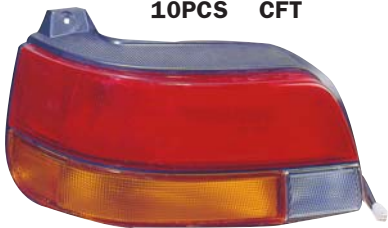

212-19A1 TAIL LAMP
R 81551-10310
L 81561-10250
10PCS CFT