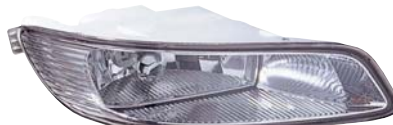

CORNER LAMP
R
L
20PCS
4.84CFT

PY21W

212-2020-UE-2/UE-1

FOG LAMP
R 81210-0B030
L 81220-0B030
24PCS 4.40CFT

H3

**112-2002P-A
112-2002-U-2**

FOG LAMP
R 81210-06020
L 81211-06020
6PRS 3.8CFT
24PCS 6.52CFT

H3