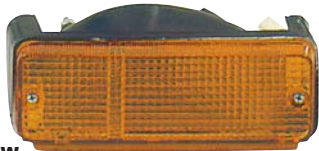

12V5W

212-1523-A MIDDLE EAST TYPE
CORNER LAMP
R 81610-22142
L 81620-22142
20PCS 3.82CFT

12V5W

212-2513
HADE LAMP MOULDING DOWN
R 53133-20140
L 53134-22100
100PCS 4.26CFT

212-1630
FRONT LAMP
R 81510-80015
L 81520-80015
50PCS 2.6CFT
00-212-1630 LENS
200PCS 1.92CFT