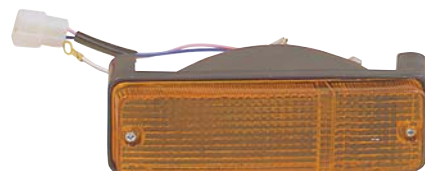

212-1617

FRONT LAMP

R 81510-95187
L 81520-95187
50PCS 2.58CFT