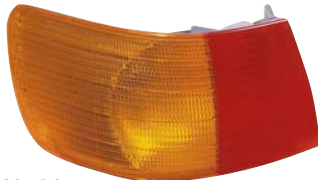

12V21W

112-2001P-A 112-2001P-U-2

FOG LAMP
R 81211-12150
L 81221-12160
12PRS 6.19CFT
24PCS 5.40CFT

H3

212-19A3-U

TAIL LAMP
A:
R 81550-2B330
L 81560-2B270
U:
R 81551-2B330
L 81561-2B270
20PCS 4.48CFT

12V21/5W/12V21W