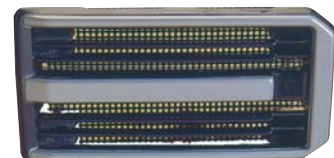

FOG LAMP
R 52125-42020
L 52126-42020
50PCS
2.28CFT

212-2053-AQH UQH

FOG LAMP
R
L
12PCS
2.28CFT

H11

212-2507

WIND PLATE
55045-95010
40PCS 2.27CFT

212-19N2-UE

TAIL LAMP
R 81551-42090
L 81561-42090
L 81560-42090
PCS CFT