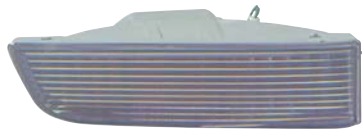

12V5W

212-1674-U
FRONT LAMP
R 81510-39765
L 81520-39765
20PCS 2.15CFT