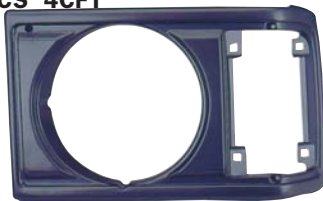

212-1212-2
LIGHT CASE
R 53131-69015
L 53132-69015
20PCS 4CFT

212-2801
F/SIDE BUMPER
R 52102-60010
L 52103-60010
40PCS
3.5CFT

212-1530
CORNER LAMP
R 81610-90A02
L 81620-90A02
20PCS 2.47CFT
00-212-1530 LENS
200PCS
3.93CFT