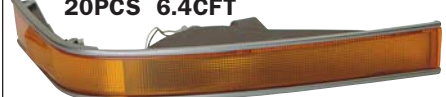

212-1651-6A

FRONT LAMP
R 81510-95J19
L 81520-95J19
20PCS 6.4CFT