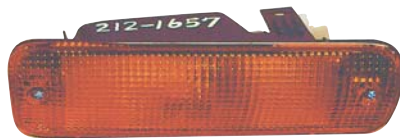

H4/H1

FJ82

212-1657-A

FRONT LAMP

R 81510-60391
L 81520-60260
20PCS 2.6CFT