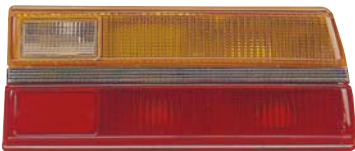

12V21W

212-1942-1
TAIL LAMP
1: R 81550-39475
L 81560-39475
2: R 81550-29475
L 81560-29475
10PCS 3.5CFT