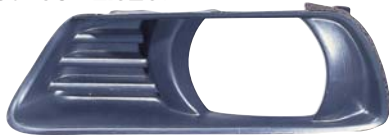

15-212-2056-UD

FOG LAMP
R 52127-33040
L 52128-33050
50PCS 2.31CFT