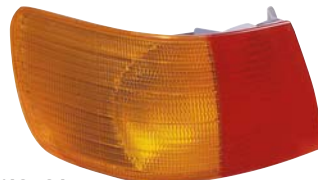

212-19A3-U

TAIL LAMP
A:
R 81550-2B330
L 81560-2B270
U:
R 81551-2B330
L 81561-2B270
20PCS 4.48CFT

12V21/5W/12V21W