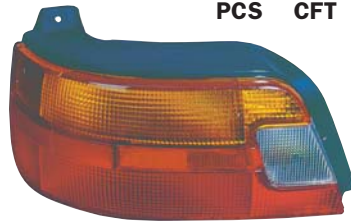

212-1983-A
TAIL LAMP
R 81550-10281
L 81560-10281
PCS CFT