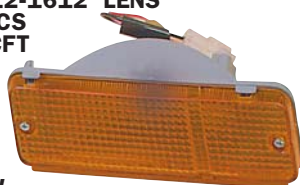

YN65

12V5W

212-1612

FRONT LAMP
R 81510-39125
L 81520-39125
50PCS 1.74CFT
00-212-1612 LENS
200PCS
1.74CFT