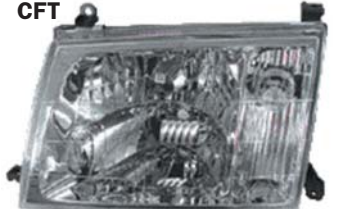

12V21W/12V21/5W

212-11N2-LD-EM
HEAD LAMP
R 81010-60062
L 81050-60062
PCS CFT

HB4/HB3/W5W

TBA

212-1955-X
U
TAIL LAMP
R 81550-60340
L 81560-60260
R 81551-60320
L 81561-60240
20PCS 6.23CFT