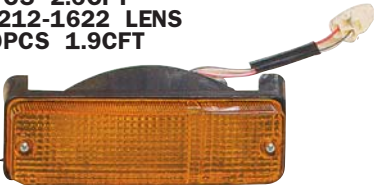

212-1622 '85-'86 RX70
FTTFRONT LAMP
R 81510-80016
L 81520-80016
50PCS 2.6CFT
00-212-1622 LENS
200PCS 1.9CFT