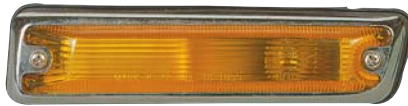

CRESSIDA RX60 '81-'82

212-1103-RD LD

HEAD LAMP
RD:
R 81110-80097
L 81150-80094
6PCS 4.16CFT

43T
LD:
R 81110-80098
L 81150-80095
47-212-1103- RD
GLASS LD
10PCS 1.4CFT

H4

212-1525

CORNER LAMP
R 81730-29126
L 81740-29116
100PCS 1.25CFT
00-212-1525 LENS
1000PCS 3.4CFT