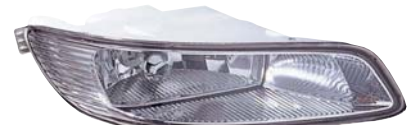

**112-2002P-A
112-2002-U-2**

FOG LAMP
R 81210-06020
L 81211-06020
6PRS 3.8CFT
24PCS 6.52CFT

H3