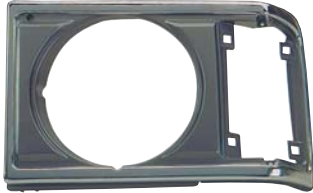

212-1212-1
LIGHT CASE
R 53131-69025
L 53132-69025
20PCS 4CFT