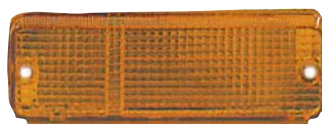

**CLEAR**

**TUNING PARTS**  
**212-1523PXA-C**

**MR TYPE**  
**212-1523P-1CX**

**00-212-1630P-C5**  
**FRONT LAMP**  
**50PRS 2.60CFT**

**OEM PARTS**  
**00-212-1630**

**TUNING PARTS**

**00-212-1630P-C5**