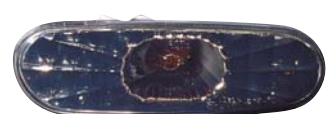

CLEAR 12V5W

TUNING PARTS

312-1411PTA-VS