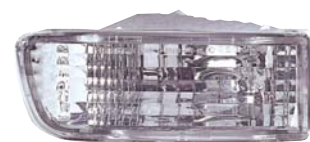

TUNING PARTS

312-1636PTU-VC