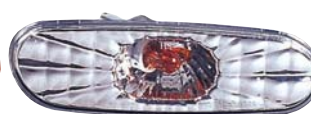

# CELICA '00

REPLACEMENT FOR

**312-1411PTA-VC**  
**312-1411PTA-VS**  
**SIDE LAMP**  
**50PRS 1.60CFT**

OEM PARTS

312-1411

TUNING PARTS

312-1411PTA-VC

CLEAR 12V5W