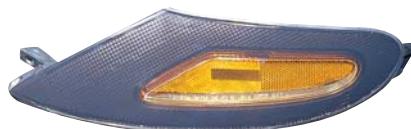

# CELICA '90-'93

REPLACEMENT FOR

**312-1549PXU**  
**312-1549PXU-7**  
**CORNER LAMP**  
**10PRS 2.50CFT**

**OEM PARTS**  
**312-1549R/L**

**TUNING PARTS**  
**312-1549PXU**

**BLACK**

**312-1549PXU-7**

**TITANIUM**