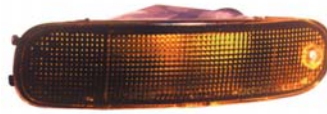

CELICA '90-'93

REPLACEMENT FOR

312-1634PTA-VC
312-1634PXA-VS
312-1634PXASVC
FRONT LAMP
20PRS 3.48CFT

OEM PARTS
312-1634R/L-AS