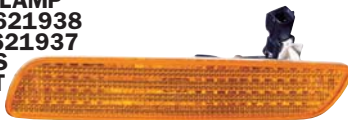

H7

773-1403-AQ-Y
SIDE LAMP
R 30621938
L 30621937
PCS CFT

W5W

TBA

773-1402-AQ
SIDE LAMP
R 30613666
L 30613665
50PCS
0.50CFT

12V2W

773-1403-AQ-Y
SIDE LAMP
R 30621938
L 30621937
PCS
CFT

W5W