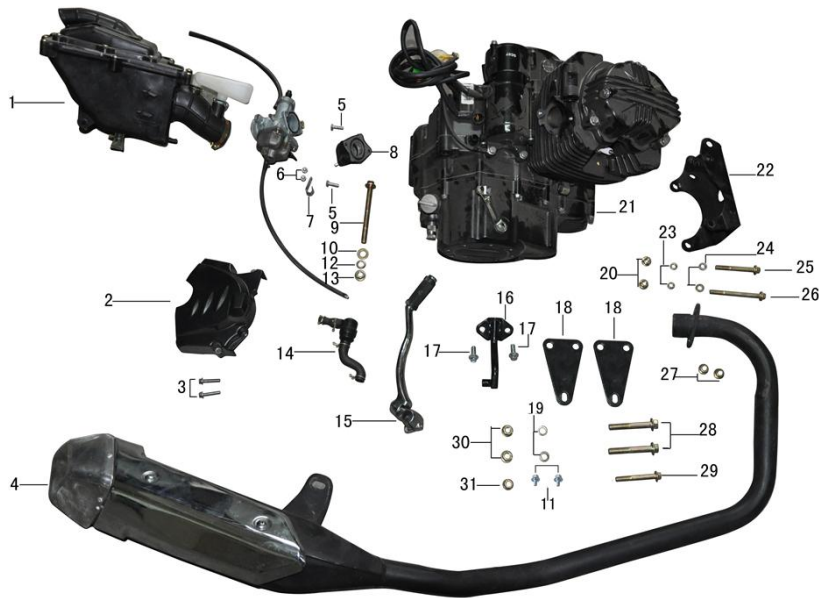

ВЫПУСКНАЯ СИСТЕМА

1	4650066007749	Фильтр воздушный в сборе 166FMM(CBB250); VJ
3	4610014478328	Болт М6 х 25 DIN 933 оц. (10 шт)
4	4650066007756	Глушитель 4Т 166FMM (CB250); VJ
5	4610014478304	Болт М6 х 16 DIN 933 оц. (10 шт)
6	4610014478441	Гайка М6 DIN 934 оц. (10 шт)
9	std	Болт М10×1.25×110
10	4610014479165	Шайба D10 DIN 125 (10 шт)
11	4610014478304	Болт М6 х 16 DIN 933 оц. (10 шт)
12	4610014479165	Шайба D10 DIN 125 (10 шт)
13	4610014478465	Гайка М10 DIN 934 оц. (10 шт)
15	4620770798806	Рычаг кикстартера 162FMJ,166FMM (CB,CG150-250); INTRUDER,GS150s,GS200s,VJ
17	std	Болт М8×20
20	4610014478458	Гайка М8 DIN 934 оц. (10 шт)
23	std	Шайба ф8
24	std	Шайба ф8
25	4610014479257	Болт М8 х 70 DIN 933 оц. (10 шт)
26	std	Болт М8×90
27	4610014478458	Гайка М8 DIN 934 оц. (10 шт)
28	std	Болт М10×1.25×65
29	std	Болт М8×65
31	std	Болт М10×1.25×45