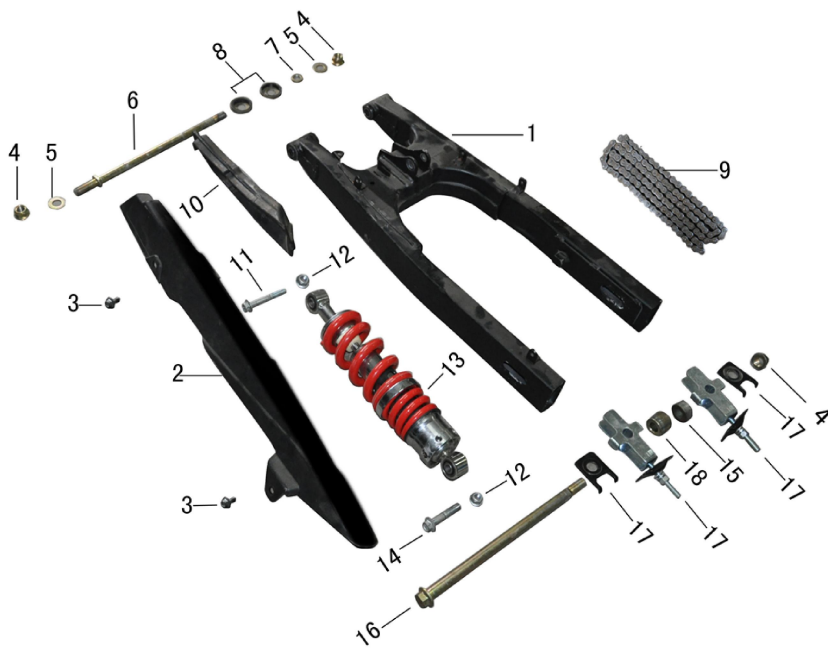

1	4650066007787	Рычаг подвески задней (маятник) VJ
2	4650066007794	Кожух цепи VJ
3	4610014478304	Болт М6 х 16 DIN 933 оц. (10 шт)
4	std	Гайка М14х1.5
5	std	Шайба ф14
6		Ось маятника VJ
9	-	Цепь VJ
11	std	Болт М10х1.25х60
13	4650066007800	Амортизатор задний (L-320mm,D-10mm,d-10mm) VJ
14	4610014478465	Гайка М10 DIN 934 оц. (10 шт)
16	4650066007817	Ось колеса заднего М15х1,5х280mm; VJ
17	4650066007824	Натяжитель цепи приводной VJ (пара)