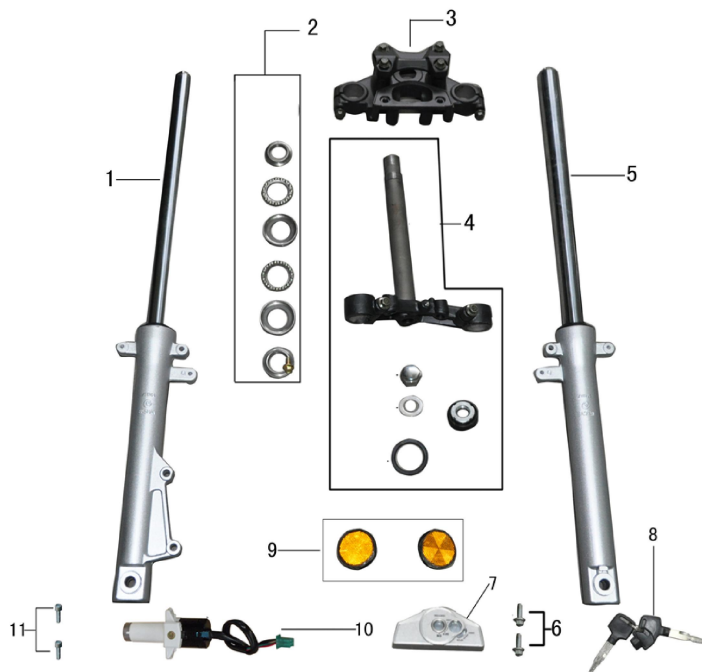

1	4610014478434	Гайка М5 DIN 934 оц. (10 шт)
2	4650066007978	Крыло заднее VJ
3	4610014478311	Болт М6 х 20 DIN 933 оц. (10 шт)
7,24		Указатели поворотов задние VJ
8	4610014478328	Болт М6 х 25 DIN 933 оц. (10 шт)
9	4610014478298	Болт М6 х 12 DIN 933 оц. (10 шт)
11	4610014478441	Гайка М6 DIN 934 оц. (10 шт)
12	4610014479158	Шайба D6 DIN 125 (10 шт)
14	4650066007985	Фонарь задний в сборе VJ
17	4650066007992	Крыло переднее VJ
18	4610014478304	Болт М6 х 16 DIN 933 оц. (10 шт)
19	4650066008005	Фонарь подсветки знака гос. регистрации VJ
20	std	Болт 4.2×10
22	4610014478304	Болт М6 х 16 DIN 933 оц. (10 шт)

ВЫПУСКНАЯ СИСТЕМА

1	4650066007749	Фильтр воздушный в сборе 166FMM(CBB250); VJ
3	4610014478328	Болт М6 х 25 DIN 933 оц. (10 шт)
4	4650066007756	Глушитель 4Т 166FMM (CB250); VJ
5	4610014478304	Болт М6 х 16 DIN 933 оц. (10 шт)
6	4610014478441	Гайка М6 DIN 934 оц. (10 шт)
9	std	Болт М10×1.25×110
10	4610014479165	Шайба D10 DIN 125 (10 шт)
11	4610014478304	Болт М6 х 16 DIN 933 оц. (10 шт)
12	4610014479165	Шайба D10 DIN 125 (10 шт)
13	4610014478465	Гайка М10 DIN 934 оц. (10 шт)
15	4620770798806	Рычаг кикстартера 162FMJ,166FMM (CB,CG150-250); INTRUDER,GS150s,GS200s,VJ
17	std	Болт М8×20
20	4610014478458	Гайка М8 DIN 934 оц. (10 шт)
23	std	Шайба ф8
24	std	Шайба ф8
25	4610014479257	Болт М8 х 70 DIN 933 оц. (10 шт)
26	std	Болт М8×90
27	4610014478458	Гайка М8 DIN 934 оц. (10 шт)
28	std	Болт М10×1.25×65
29	std	Болт М8×65
31	std	Болт М10×1.25×45

№	EAN код	Наименование
---	---------	--------------

ХОДОВАЯ ЧАСТЬ, ОРГАНЫ УПРАВЛЕНИЯ

irbismotors.ru

1	4650066007626	Трос заслонки воздушной 166FMM (CB250) (HL=800mm, FL=80mm);; VJ
2	4650066007633	Трос сцепления (L=1150mm) VJ
3	4650066007640	Трос газа 4T ТИП3 (HL=790mm, FL=90mm); VJ
4	4650066007657	Зеркала заднего вида ТИП40 VJ
10		
6	4650066007664	Блоки переключателей (пара) VJ
8		
7	4650066007671	Рычаг сцепления VJ
9	4650066007688	Руль VJ