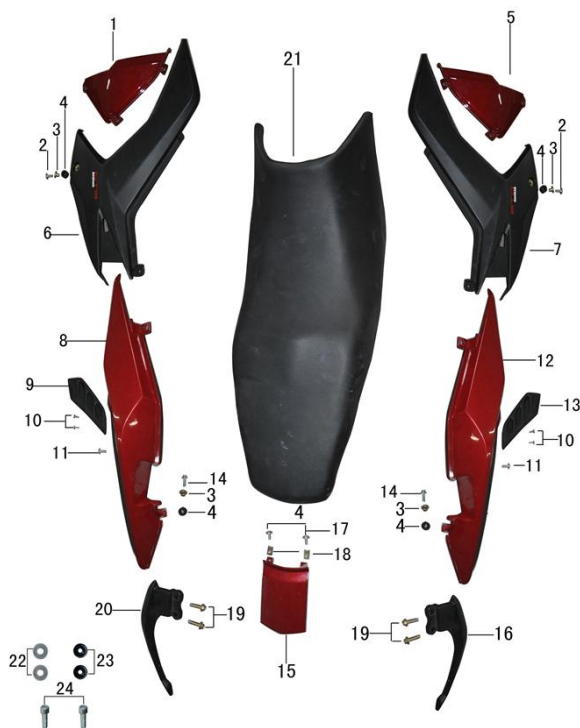

№	EAN код	irbismotors.ru	Наименование

1	4650066008012	Обтекатели боковые центральные малые (пара) VJ
2	4610014478311	Болт М6 х 20 DIN 933 оц. (10 шт)
6	4650066008029	Обтекатели боковые центральные (пара) VJ
7		
10	std	Болт 4.2×10
11	std	Винт М5×16
8	4650066008036	Обтекатели боковые задние (пара) VJ
12		
14	4610014478311	Болт М6 х 20 DIN 933 оц. (10 шт)
15	4650066008043	Пластик задний (соединительный) VJ
16	4650066008050	Багажник VJ (пара)
20		
17	std	Винт М5×12
18	4610014478434	Гайка М5 DIN 934 оц. (10 шт)
19	4610014478359	Болт М8 х 25 DIN 933 оц. (10 шт)
21	4650066008067	Сиденье VJ
22	4610014479158	Шайба D6 DIN 125 (10 шт)
24	4610014478304	Болт М6 х 16 DIN 933 оц. (10 шт)