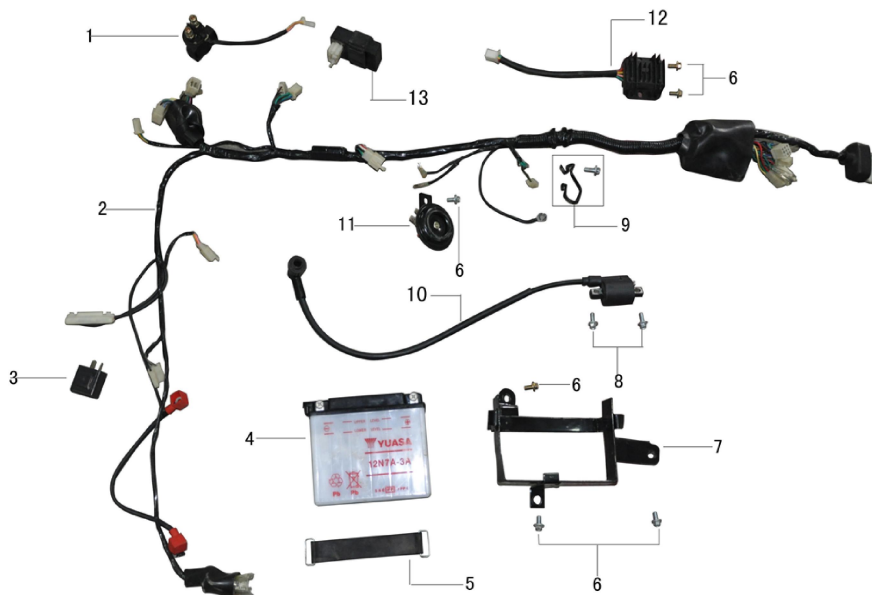

ЭЛЕКТРООБОРУДОВАНИЕ

2	4650066008111	Жгут проводов VJ
6	4610014478298	Болт M6 x 12 DIN 933 оц. (10 шт)
8	4610014478304	Болт M6 x 16 DIN 933 оц. (10 шт)