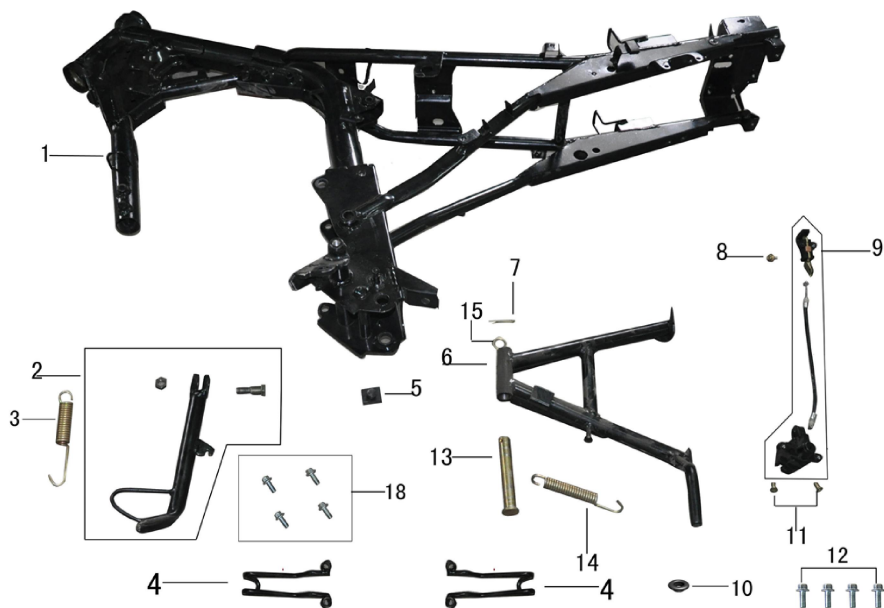

№	EAN код	Наименование
---	---------	--------------

ХОДОВАЯ ЧАСТЬ, ОРГАНЫ УПРАВЛЕНИЯ

irbismotors.ru

1	4650066007626	Трос заслонки воздушной 166FMM (CB250) (HL=800mm, FL=80mm);; VJ
2	4650066007633	Трос сцепления (L=1150mm) VJ
3	4650066007640	Трос газа 4T ТИП3 (HL=790mm, FL=90mm); VJ
4	4650066007657	Зеркала заднего вида ТИП40 VJ
10		
6	4650066007664	Блоки переключателей (пара) VJ
8		
7	4650066007671	Рычаг сцепления VJ
9	4650066007688	Руль VJ

1	4650066007695	Амортизаторы передние (компл.) VJ
5		
2	4650066007701	Подшипники рулевой колонки VJ
3	4650066007718	Траверса верхняя VJ
4	4650066007725	Вал рулевой с траверсой VJ
6	4610014478298	Болт М6 х 12 DIN 933 оц. (10 шт)
7		Блокировка руля VJ
10	4650066007732	Замков комплект VJ
11	4610014478786	Винт с прессшайбой М8 х 16 DIN 967 оц. (10 шт)