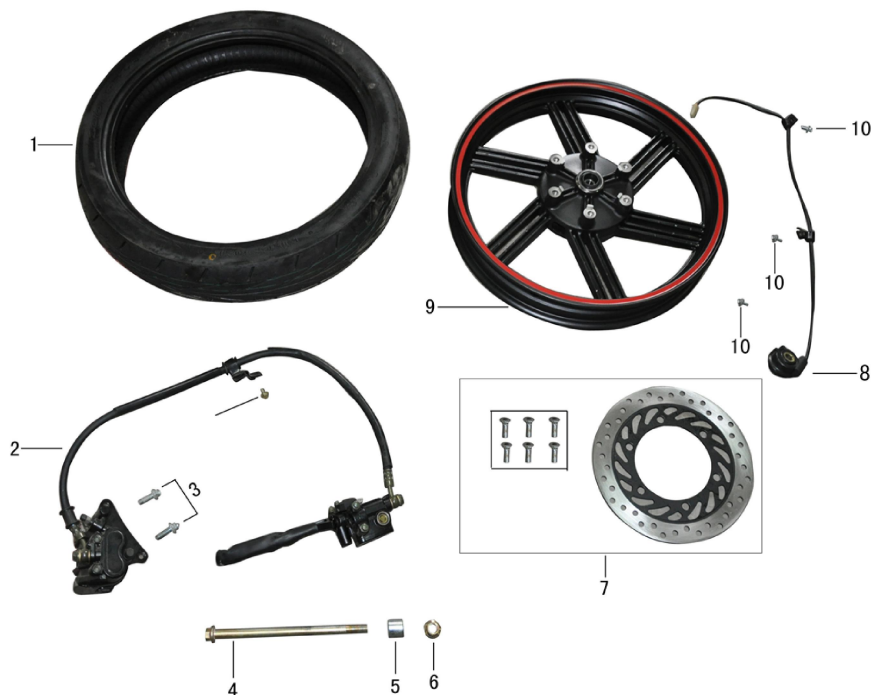

№	EAN код	irbismotors.ru	Наименование

1	4650066007831	Шина 100/80-17 TL (road/urban) KINGS TIRE
2	4650066007848	Тормоз дисковый передний в сборе VJ
3	4610014478359	Болт М8 х 25 DIN 933 оц. (10 шт)
4	-	Ось колеса переднего VJ
6	std	Гайка М12×1.25
7	4650066007855	Диск тормозной передний (240х115х4) (отв: 6х67) VJ
8	4650066007862	Привод спидометра D12; VJ
9	4650066007879	Диск колесный R17 передний 2.15-17 (литой) (диск. 6х68) (6 лучей); VJ
10	4610014478298	Болт М6 х 12 DIN 933 оц. (10 шт)