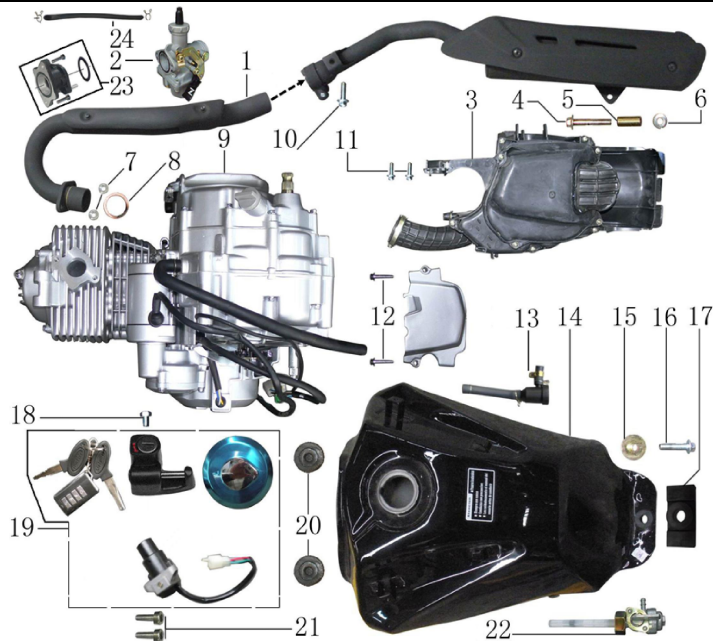

№

EAN код

Наименование

ДВИГАТЕЛЬ

irbismotors.ru

1	4627072931757	Глушитель 4Т 165FMM (CB250); TTR250Rb
3	4627072931764	Фильтр воздушный в сборе 165FMM(CB250); TTR250Rb
4	std	Болт М8×45
6	4610014478441	Гайка М6 DIN 934 оц. (10 шт)
7	4610014478458	Гайка М8 DIN 934 оц. (10 шт)
9	4620761962438	Двигатель в сборе 4Т 165FMM (CB250) 223см3 (МКПГ) ZONGSHEN
10	4610014478359	Болт М8 х 25 DIN 933 оц. (10 шт)
11	4610014478304	Болт М6 х 16 DIN 933 оц. (10 шт)
12	std	Болт М6×30
14	4627072931771	Бак топливный TTR250Rb
16	4610014478366	Болт М8 х 40 DIN 933 оц. (10 шт)
18	4610014478281	Болт М6 х 10 DIN 933 оц. (10 шт)
19	4627072931788	Замков комплект TTR250Rb
21	4610014478793	Винт с прессшайбой М8 х 20 DIN 967 оц. (10 шт)